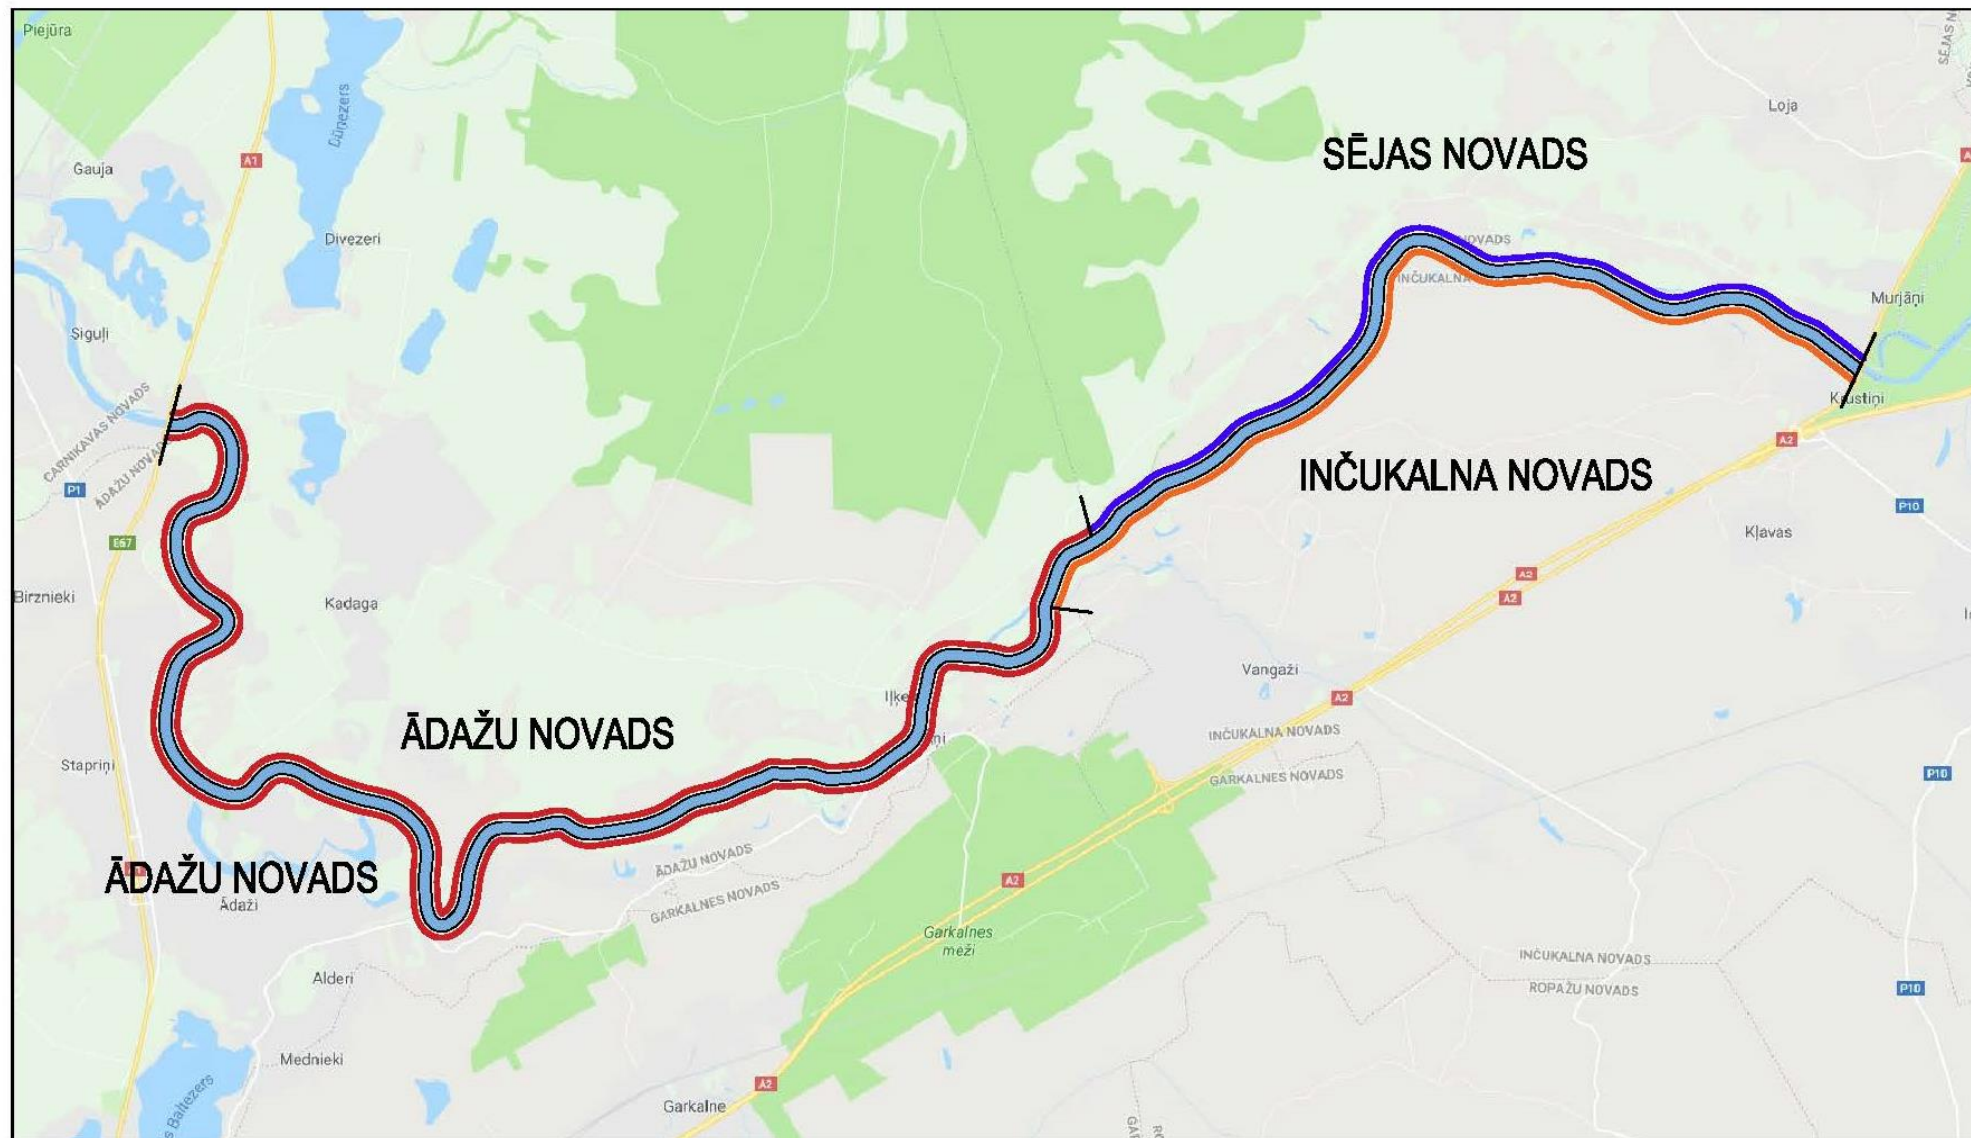

**Pirmais posms no autoceļa A1 (Baltezers – Igaunijas robeža) tilta līdz autoceļa A3 (Inčukalns – Valmiera – Igaunijas robeža) tiltam**

**Otrais posms – Gaujā no autoceļa A3 (Inčukalns – Valmiera – Igaunijas robeža) tilta līdz autoceļa P8 (Inciems – Sigulda – Ķegums) tiltam**

**Trešais posms – Gaujā no autoceļa P8 (Inciems – Sigulda – Ķegums) tilta līdz Braslas upes ietekai**

**Ceturtais posms – Braslas upē no Braslas zivjraudzētavas teritorijas tālākās robežas (virzienā uz Gauju) līdz ietekai Gaujā**

**Piektais posms – Gaujā starp Braslas un Amatas ietekām**

**Sestais posms – Gaujā starp Amatas un Abula ietekām**