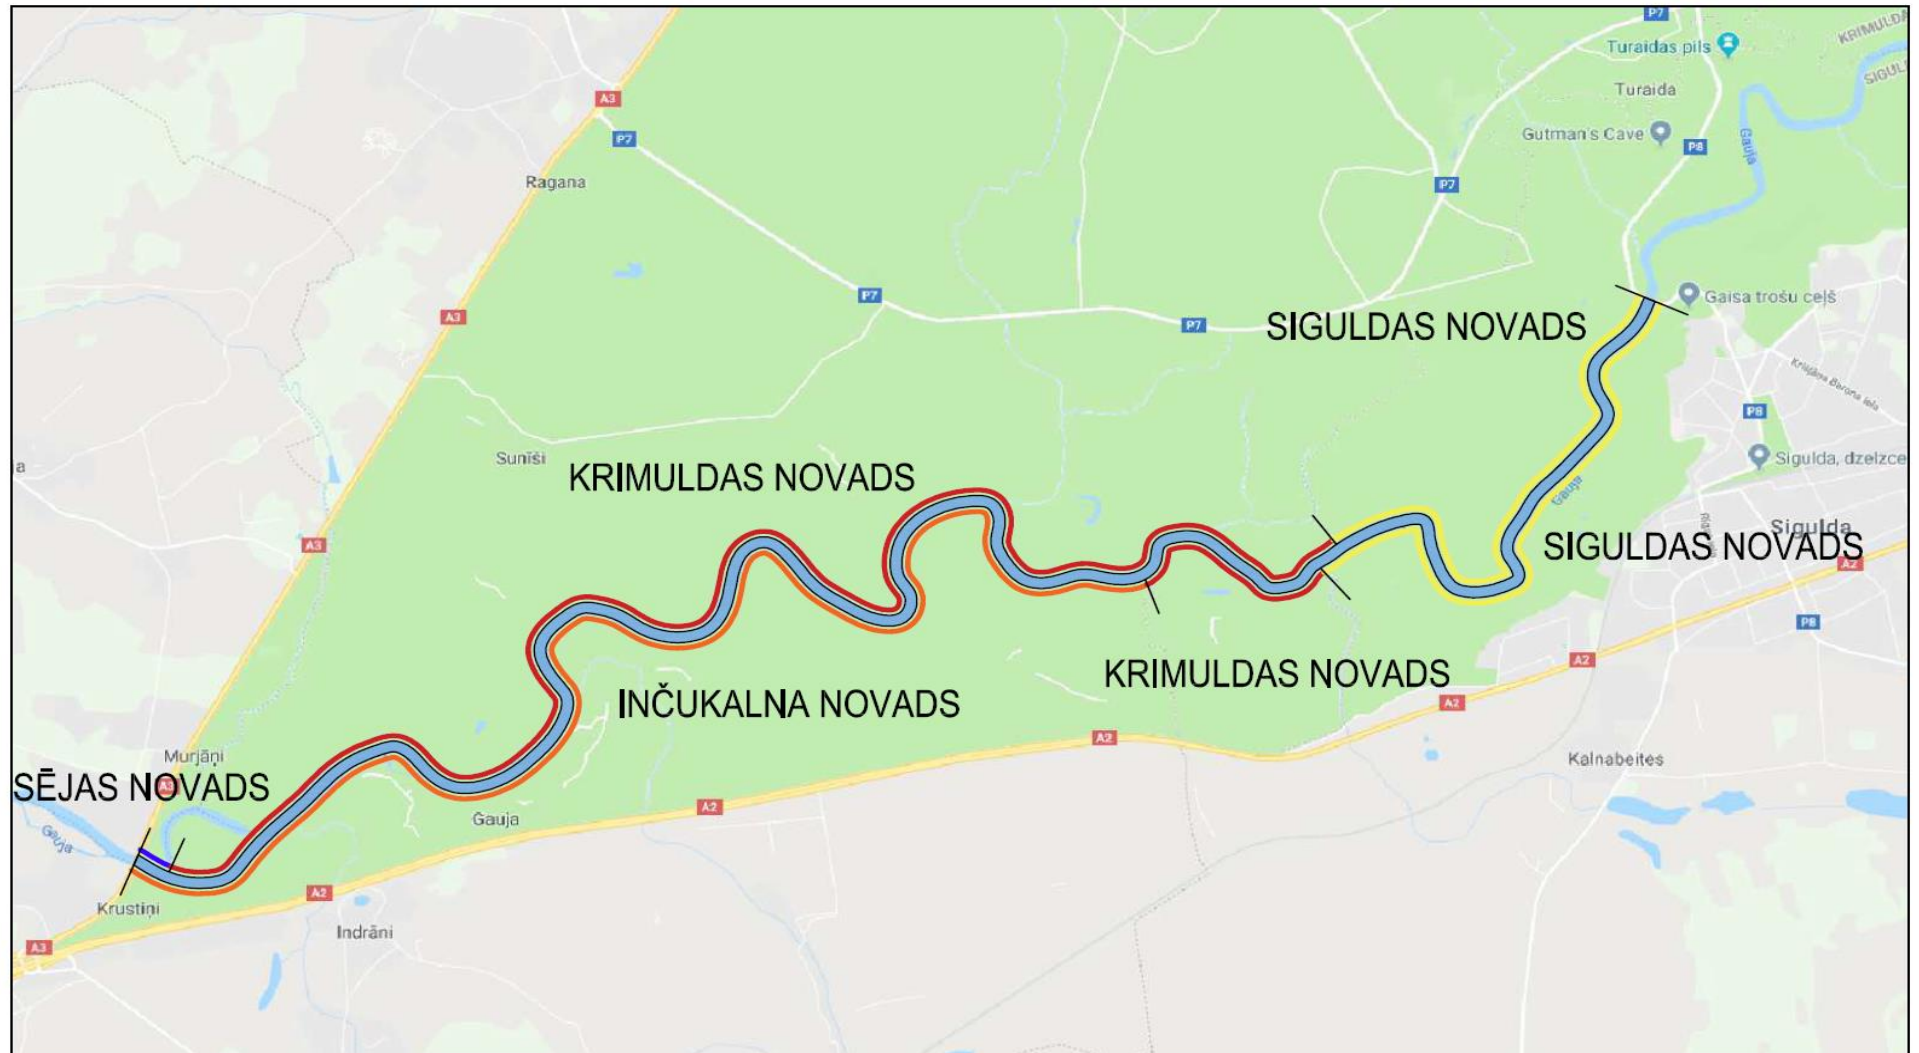

**Pirmais posms no autoceļa A1 (Baltezers – Igaunijas robeža) tilta līdz autoceļa A3 (Inčukalns – Valmiera – Igaunijas robeža) tiltam**

**Otrais posms – Gaujā no autoceļa A3 (Inčukalns – Valmiera – Igaunijas robeža) tilta līdz autoceļa P8 (Inciems – Sigulda – Ķegums) tiltam**

**Trešais posms – Gaujā no autoceļa P8 (Inciems – Sigulda – Ķegums) tilta līdz Braslas upes ietekai**

**Ceturtais posms – Braslas upē no Braslas zivjraudzētavas teritorijas tālākās robežas (virzienā uz Gauju) līdz ietekai Gaujā**

**Piektais posms – Gaujā starp Braslas un Amatas ietekām**

**Sestais posms – Gaujā starp Amatas un Abula ietekām**