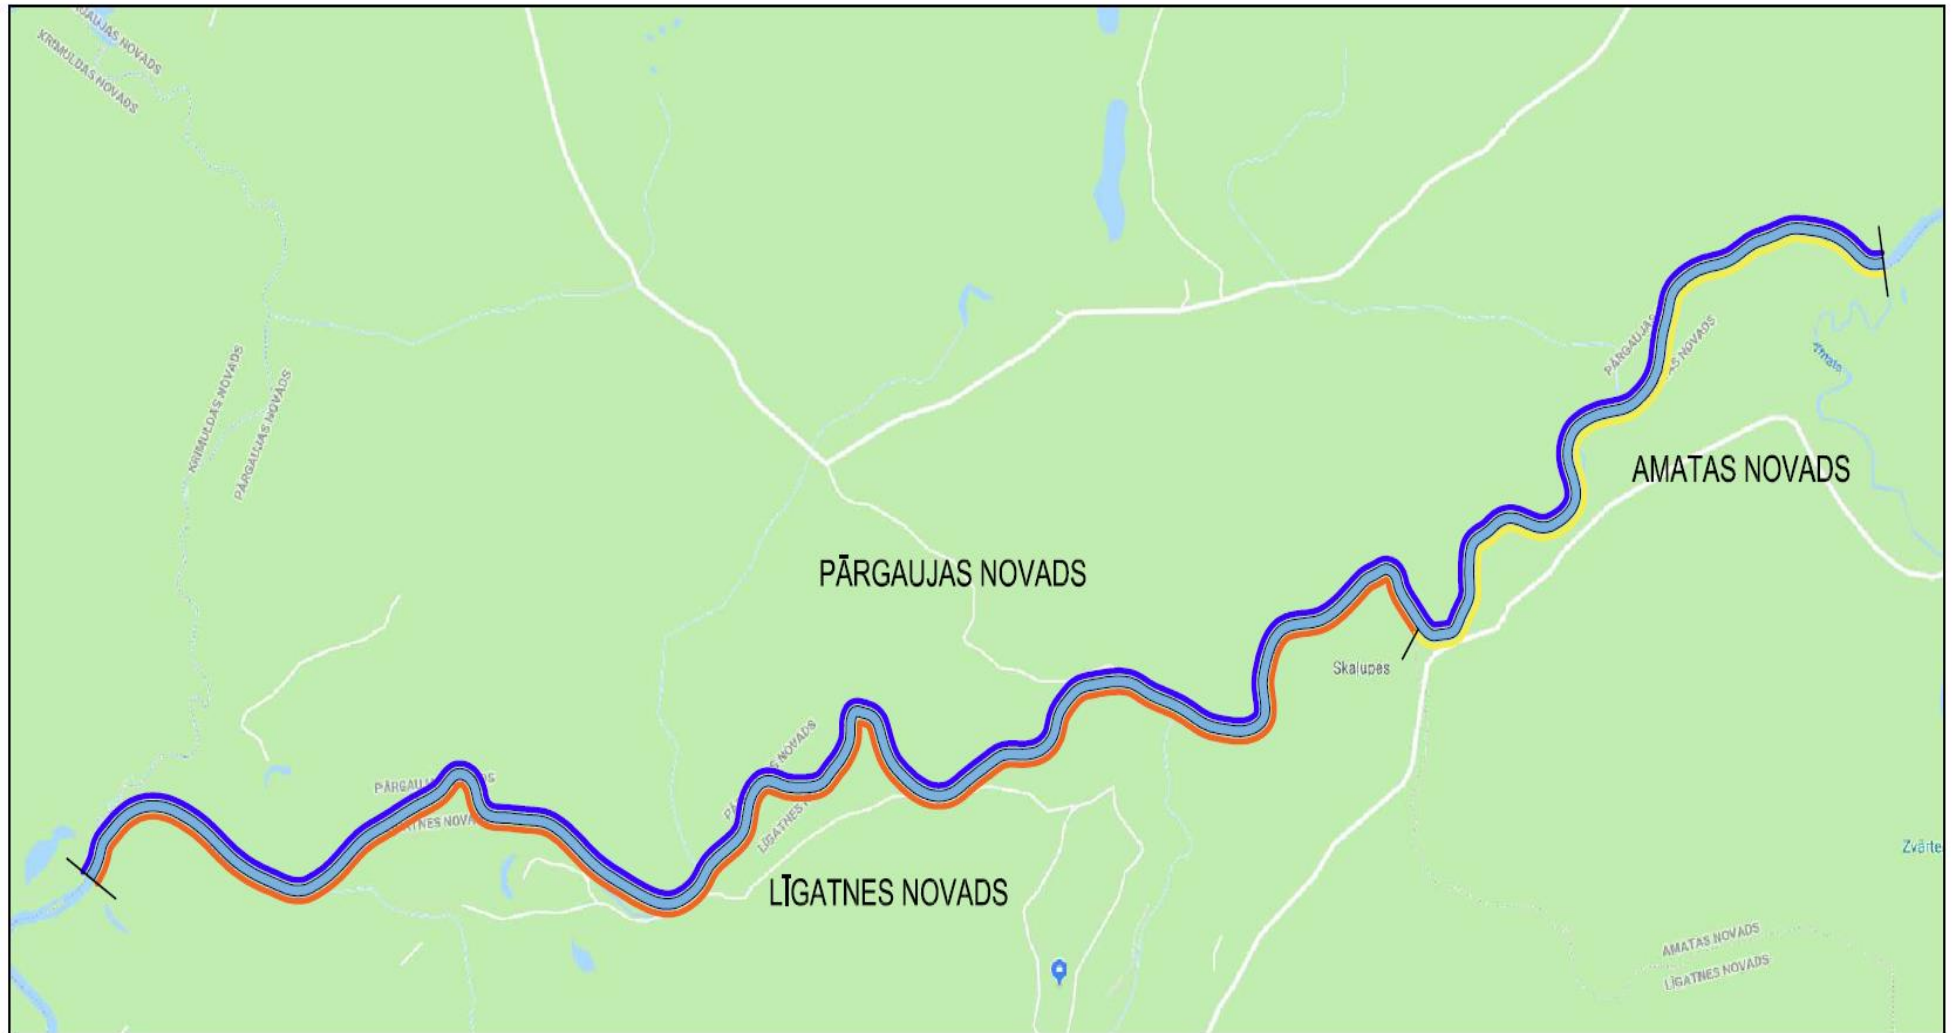

**Pirmais posms no autoceļa A1 (Baltezers – Igaunijas robeža) tilta līdz autoceļa A3 (Inčukalns – Valmiera – Igaunijas robeža) tiltam**

**Otrais posms – Gaujā no autoceļa A3 (Inčukalns – Valmiera – Igaunijas robeža) tilta līdz autoceļa P8 (Inciems – Sigulda – Ķegums) tiltam**

**Trešais posms – Gaujā no autoceļa P8 (Inciems – Sigulda – Ķegums) tilta līdz Braslas upes ietekai**

**Ceturtais posms – Braslas upē no Braslas zivjraudzētavas teritorijas tālākās robežas (virzienā uz Gauju) līdz ietekai Gaujā**

**Piektais posms – Gaujā starp Braslas un Amatas ietekām**

**Sestais posms – Gaujā starp Amatas un Abula ietekām**