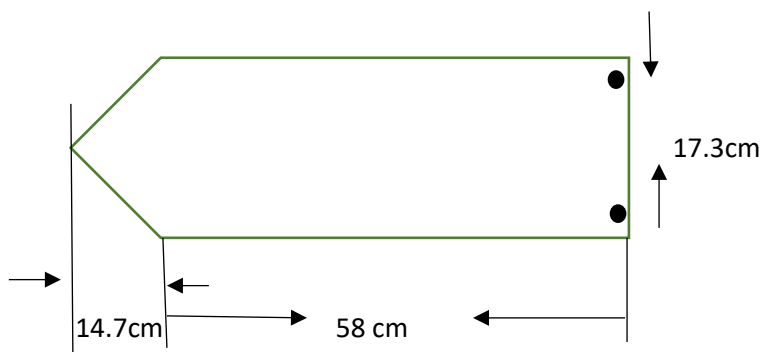

Māju norāde: